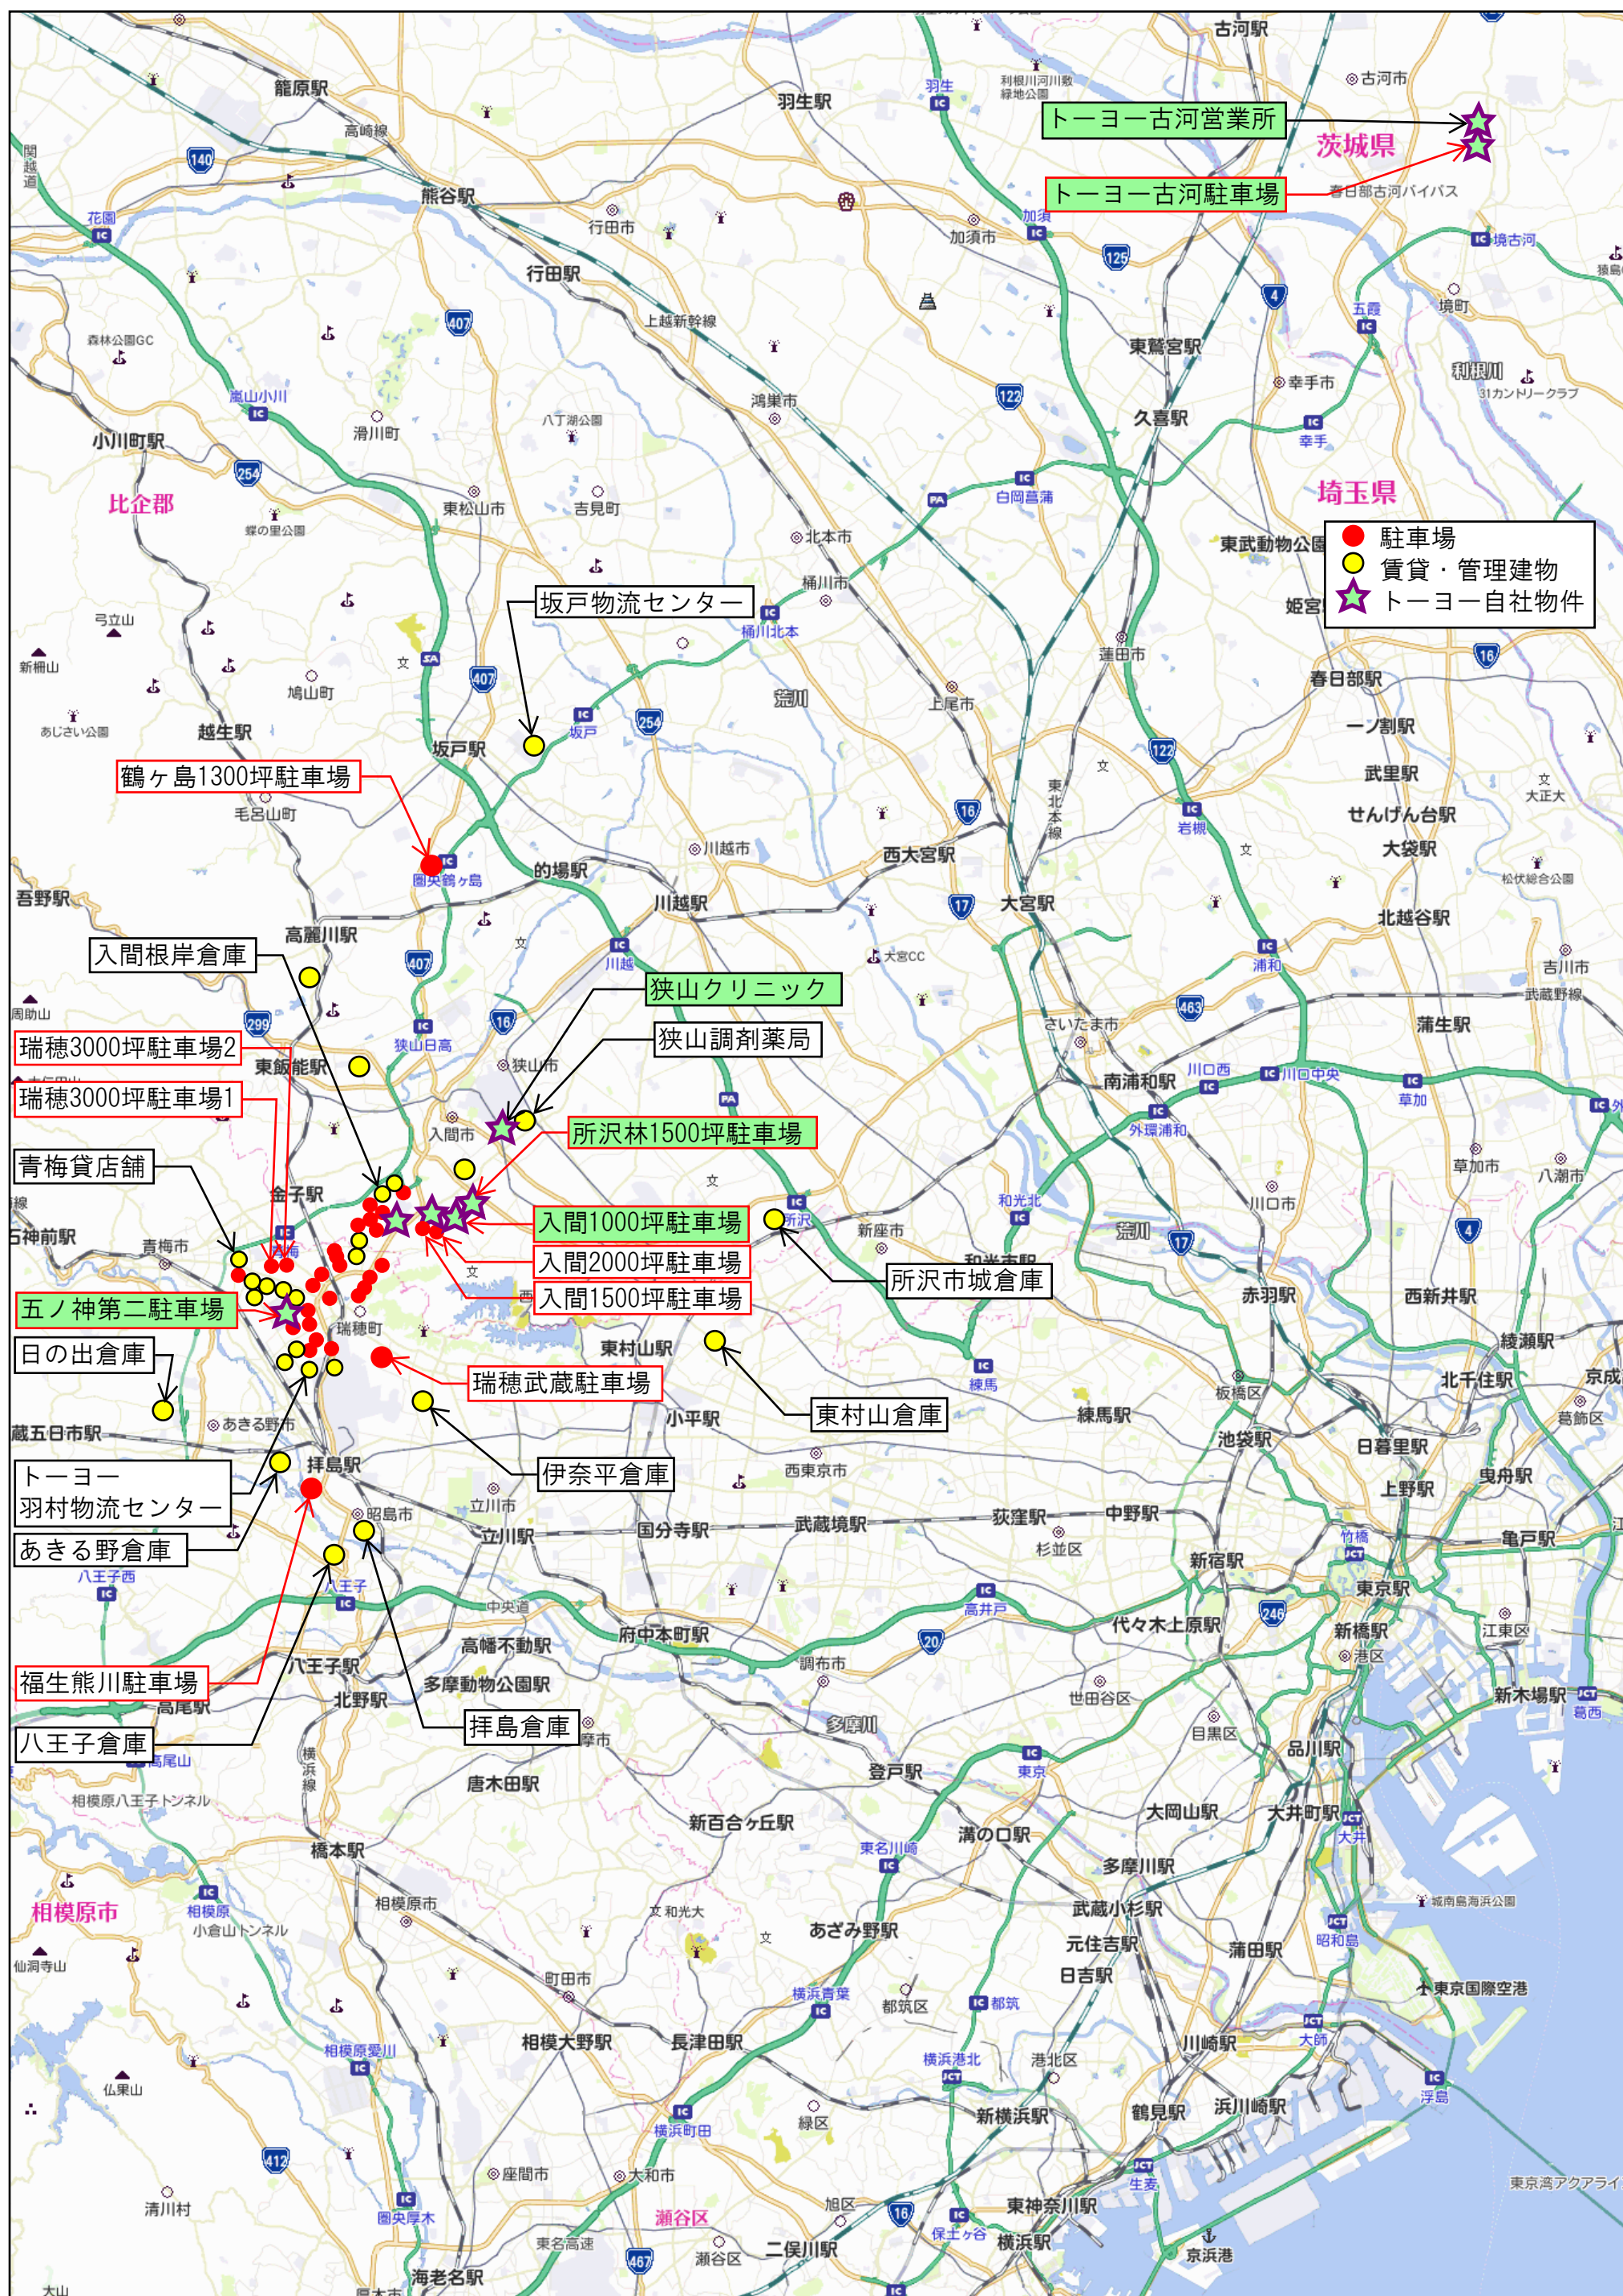

賃貸物件広域図

11 km